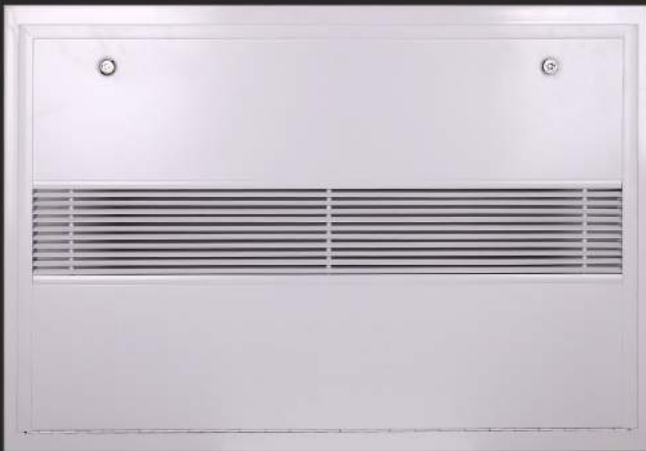

دریچه آفتاب

DARICHEAFTAB.IR

دریچه بازدید زیر فن کویل مکش تک شیار طرح گل سقفی وزنی

مناسب دستگاه داکت اسپلیت تا ۳۶ هزار
BTU/H و فنکوئل تا ۸۰۰ CFM

دریچه بازدید زیر فن کویل قفل و کشو مکش تک شیار طرح گل سقفی قفل و لولا

مناسب دستگاه داکت اسپلیت تا ۳۶ هزار
BTU/H و فنکوئل تا ۸۰۰ CFM

دریچه بازدید زیر فن کویل مکش خطی قفل و لولا

مناسب دستگاه داکت اسپلیت و فنکوئل
تمامی ظرفیت ها

دریچه بازدید زیر فن کویل مکش مشبک سقفی وزنی

مناسب دستگاه داکت اسپلیت و فنکوئل
تمامی ظرفیت ها

دریچه بازدید زیر فن کویل مکش پانچ با درب وزنی

مناسب دستگاه داکت اسپلیت و فنکوئل
تمامی ظرفیت ها

دریچه بازدید زیر فن کویل مکش گریل ۱۸ سانتی وزنی / قفل و لولا

مناسب دستگاه داکت اسپلیت و فنکوئل
تمامی ظرفیت ها با افزایش تعداد گریل

دریچه کله قندی با دمپر/بدون دمپر

دریچه خطی زاویه دار با دمپر/بدون دمپر

دریچه مشبک ۹۰ درجه با دمپر/بدون دمپر

دریچه خطی سه طرف با دمپر/بدون دمپر

دریچه خطی دوطرف با دمپر/بدون دمپر

دریچه پره لنزی بدون دمپر

دریچه های دیواری با دمپر
آهنی / آلومینیومی
با قابلیت تغییر جهت باد و دمپر دار