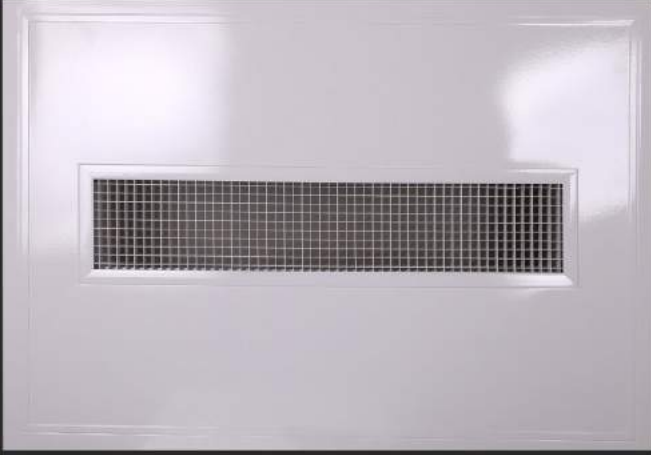

دریچه آفتاب

DARICHEAFTAB.IR

دریچه بازدید زیر فن کویل مکش تک شیار طرح گل سقفی وزنی

مناسب دستگاه داکت اسپلیت تا ۳۶ هزار
BTU/H و فنکوئل تا ۸۰۰ CFM

دریچه بازدید زیر فن کویل قفل و کشو مکش تک شیار طرح گل سقفی قفل و لولا

مناسب دستگاه داکت اسپلیت تا ۳۶ هزار
BTU/H و فنکوئل تا ۸۰۰ CFM

دریچه بازدید زیر فن کویل مکش خطی قفل و لولا

مناسب دستگاه داکت اسپلیت و فنکوئل
تمامی ظرفیت ها

دریچه بازدید زیر فن کویل مکش مشبک سقفی وزنی

مناسب دستگاه داکت اسپلیت و فنکوئل
تمامی ظرفیت ها

دریچه بازدید زیر فن کویل مکش پانچ با درب وزنی

مناسب دستگاه داکت اسپلیت و فنکوئل
تمامی ظرفیت ها

دریچه بازدید زیر فن کویل مکش گریل ۱۸ سانتی وزنی / قفل و لولا

مناسب دستگاه داکت اسپلیت و فنکوئل
تمامی ظرفیت ها با افزایش تعداد گریل

دریچه کله قندی با دمپر/بدون دمپر

دریچه خطی زاویه دار با دمپر/بدون دمپر

دریچه مشبک ۹۰ درجه با دمپر/بدون دمپر

دریچه خطی سه طرف با دمپر/بدون دمپر

دریچه خطی دوطرف با دمپر/بدون دمپر

دریچه پره لنزی بدون دمپر

دریچه های دیواری با دمپر
آهنی / آلومینیومی
با قابلیت تغییر جهت باد و دمپر دار